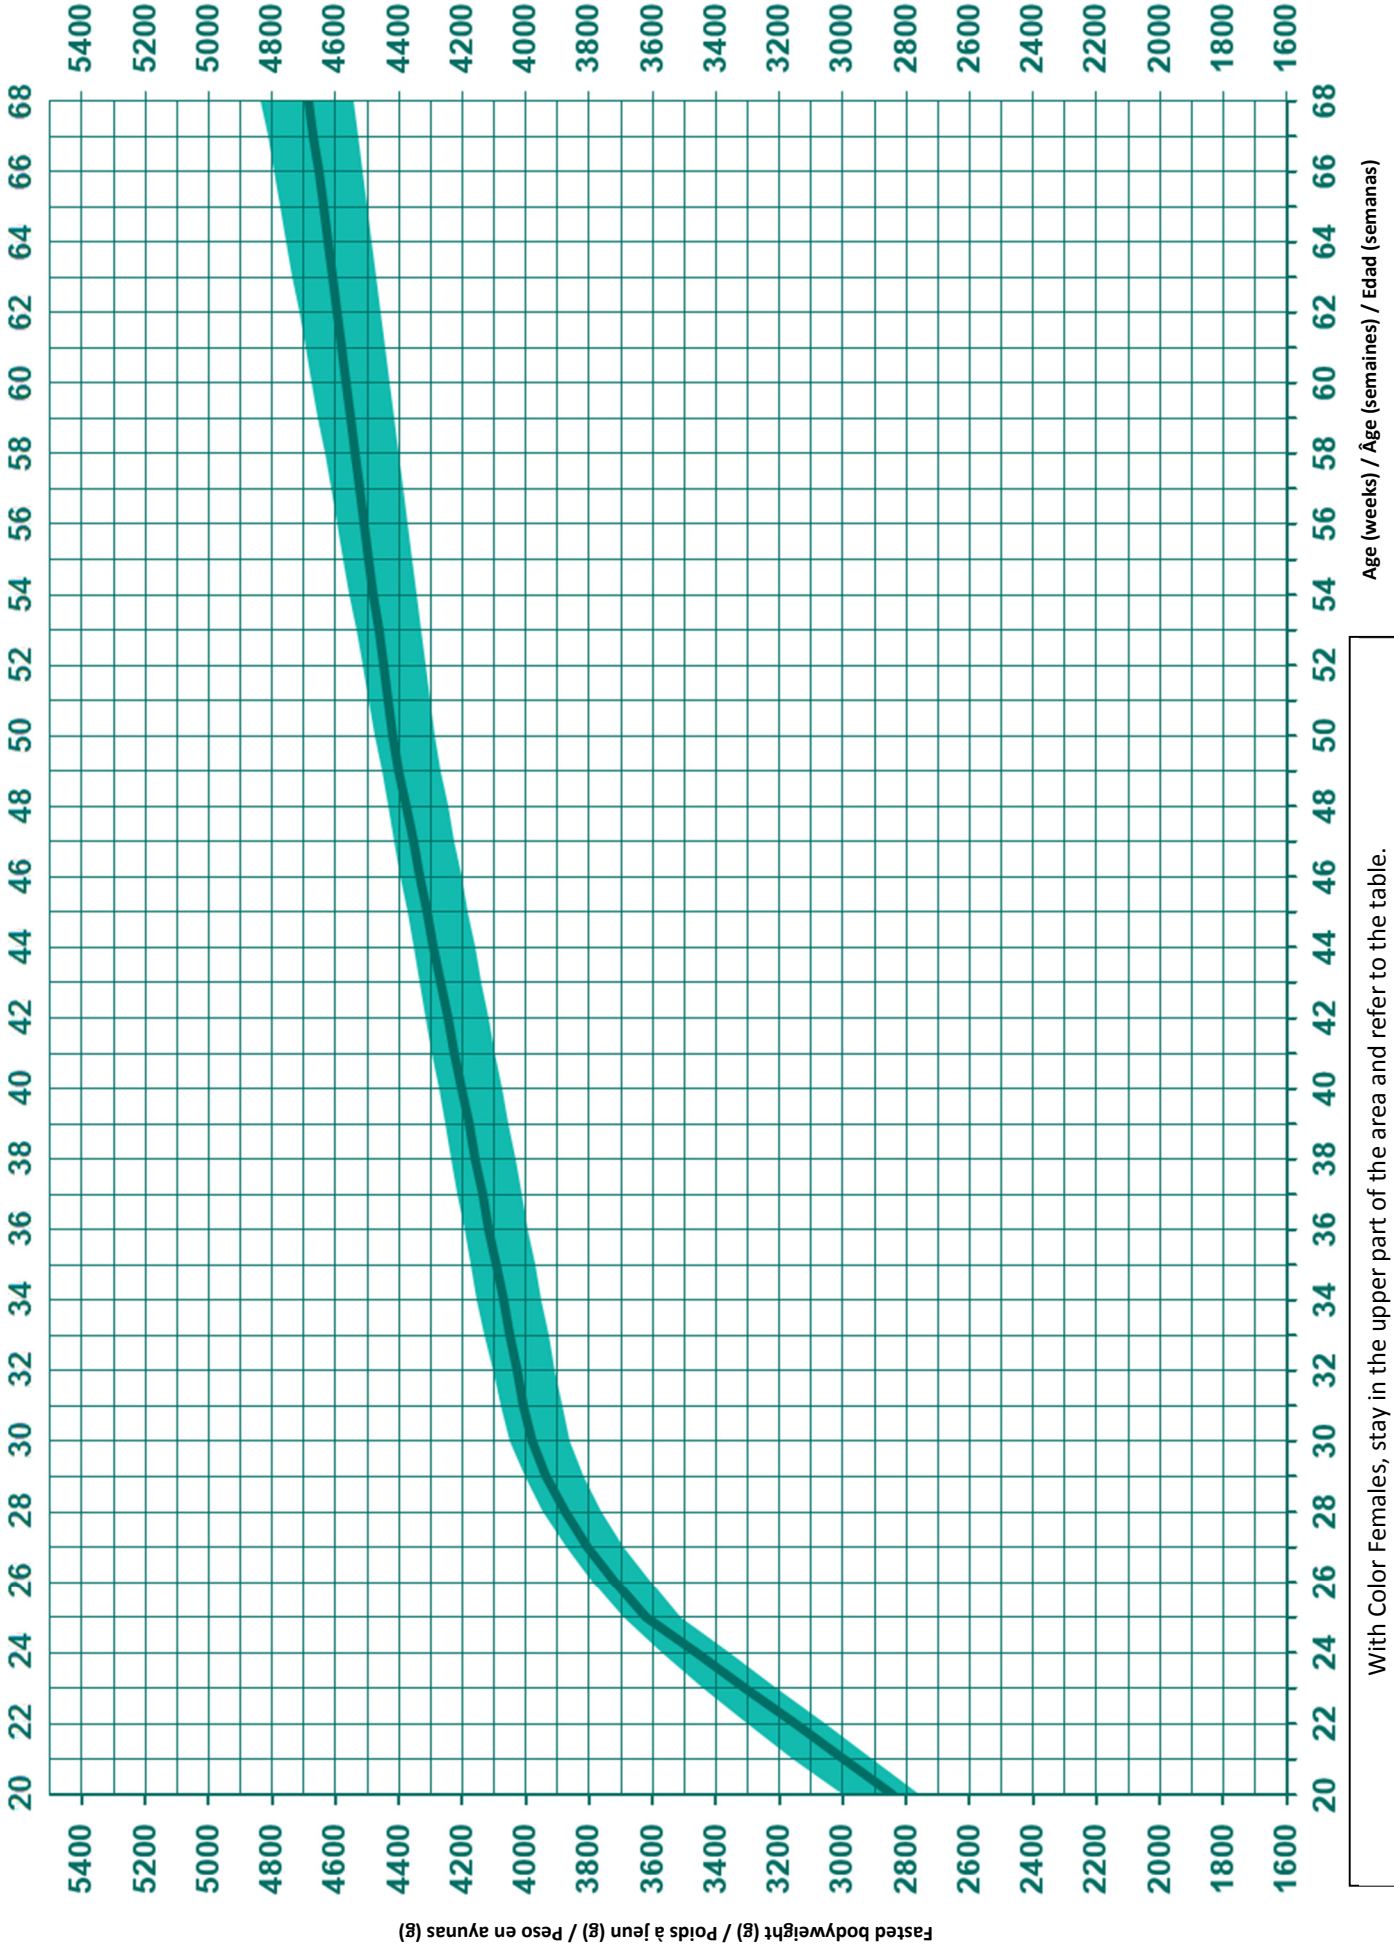

MALE M99 GROWTH TARGET – PRODUCTION PERIOD
OBJECTIF DE CROISSANCE MÂLE M99 – PÉRIODE DE PRODUCTION
OBJETIVO DE CRECIMIENTO DEL MACHO M99 – PERÍODO DE PUESTA

Age (weeks) / Âge (semaines) / Edad (semanas)

With Color Females, stay in the upper part of the area and refer to the table.

Avec Femelles Colorées, restez dans la partie supérieure de l'aire et reportez-vous au tableau.

Hembras de color, permanecer en la parte superior de la zona y consulte la tabla.